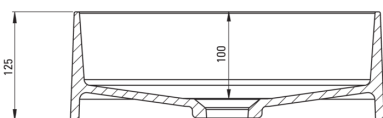

### Lavoar

Material	granit
Înălțime [mm]	120
Metoda de instalare	blat/ de sine stătător