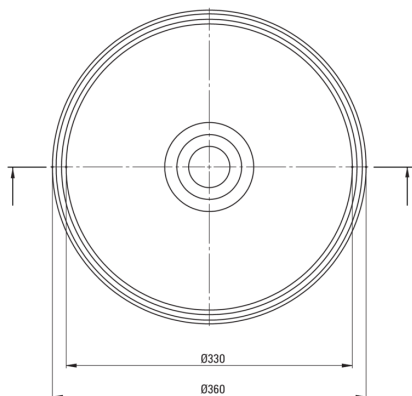

### Lavoar

Material	granit
Înălțime [mm]	120
Metoda de instalare	blat/ de sine stătător